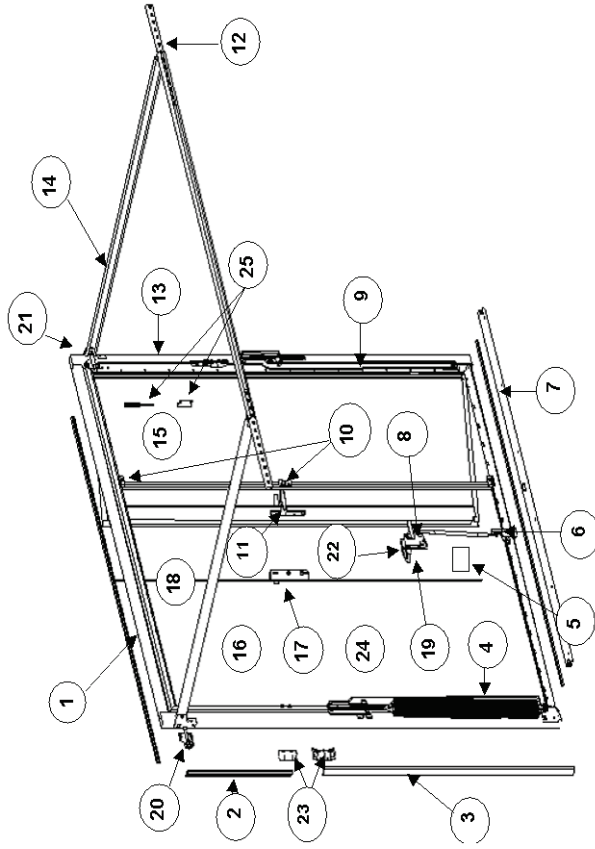

PORTE **DELLISO** FABRICATION DE SEPT 2002 A MARS 2011

Delliso	1	NFF42122	Traverse Haute Delliso
Delliso	2	NFF42916	KIT COUVRE JOINT PANNEAU DELLISO
Delliso	3	NFF42926	KIT JOINTS HUISSERIE DELLISO
Delliso	4a	80026005	RESSORT N°7
Delliso	4b	80026026	RESSORT DL / DLG N°46
Delliso	5a	NFF30347	SACHET COMPLET POUR DELLISO PORT N° 27
Delliso	5b	NFF30348	SACHET COMPOUR DELLISO SANS PORT N° 29
Delliso	6	NFF42920	Kit Tringlerie DELLISO
Delliso	7	NFF42918	KIT BARRE DE SEUIL DELLISO
Delliso	8a	NFF12324	JEU DE CYLINDRES ET 1/2 CYLINDRES EUROPE
Delliso	8b	NFF10689	DEMI-CYLINDRE LONG 40 MM NICKELE
Delliso	9	NFF42917	BRAS DELLISO
Delliso	10	NFF42927	KIT GACHES DE VERROUILLAGE PORTILLON
Delliso	11	NFF30229	KIT POIGNEE PORTILLON DELLISO
Delliso	12	NFF41794	KIT COULISSEAUX
Delliso	13	NFF42915	KIT MONTANTS D'HUISSERIE DELLISO
Delliso	14	NFF42128	Kit guidage rails horiz. DELLISO
Delliso	15	NFF12287	JOINT CADRE PVC PLAN 90-034 LG 2940 MM
Delliso	16	NFF12444	Joint compression PORT. Delliso 250ml
Delliso	17a	NFF12273	SERRURE CREMONE 2800 REF. 2835 16X1793
Delliso	17b	NFF12274	SERRURE CREMONE 2800 REF. 2835 16X1873
Delliso	17c	NFF12275	SERRURE CREMONE 2800 REF. 2835 16X1998
Delliso	18	NFF42108	TRAVERSE DE RAIL COMPLETE DL./DELLISO
Delliso	19	NFF10758	SERRURE ISO COMPLETE REF.1880/05
Delliso	20	NFF30297	Roulette renforcée Delliso
Delliso	21	NFF41723	KIT PATTES D'ANCRAGE
Delliso	22	NFF11164	SACHET POIGNEES MAEVA2/2b/ISO20
Delliso	23	NFF42925	KIT PIECES DE BASCULEMENT DELLISO
Delliso	24	NFF50041	TABLIER SAV DELLISO
Delliso	25	NFF42932	JEU DE PAUMELLES DELLISO
Delliso	26	NFF12449	Joint étanchéité seuil P Delliso lg.2940