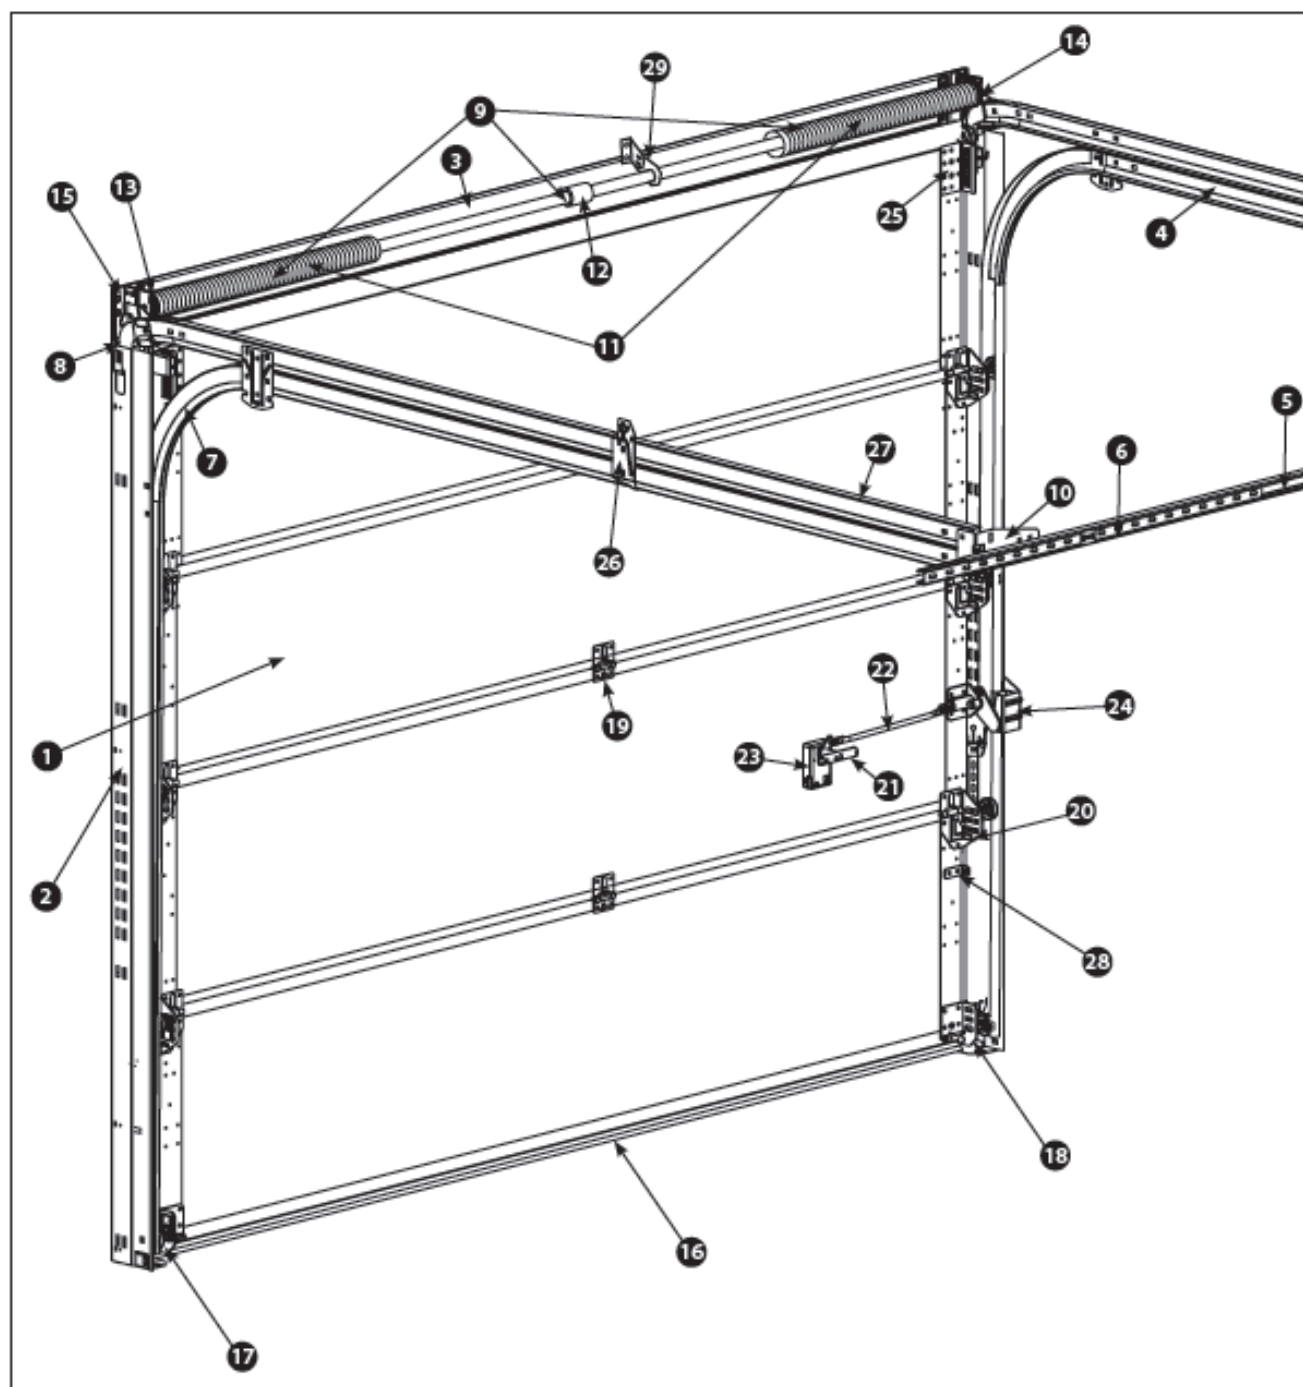

## Sommaire vues éclatées portes NOVOFERM 2014

<b>ISO 20 KIT</b>	<b>Page 2</b>
<b>ISO 20 monobloc</b>	<b>Page 3</b>
<b>ISO 45 ZF</b>	<b>Page 4</b>
<b>ISO 45</b>	<b>Page 5</b>
<b>ISO 45 à portillon</b>	<b>Page 6</b>
<b>DWM</b>	<b>Page 7</b>
<b>DL 102</b>	<b>Page 8</b>
<b>DL sans portillon</b>	<b>Page 9</b>
<b>DL avec portillon</b>	<b>Page 10</b>
<b>DL-IL</b>	<b>Page 11</b>
<b>OD-IL</b>	<b>Page 12</b>
<b>NOVISO</b>	<b>Page 13</b>
<b>SYMPHONIE</b>	<b>Page 14</b>

 **Iso 20 kit**

 **Iso 20 monobloc**

 **Iso 45 ZF**

 **Iso 45**

**Iso 45** à portillon