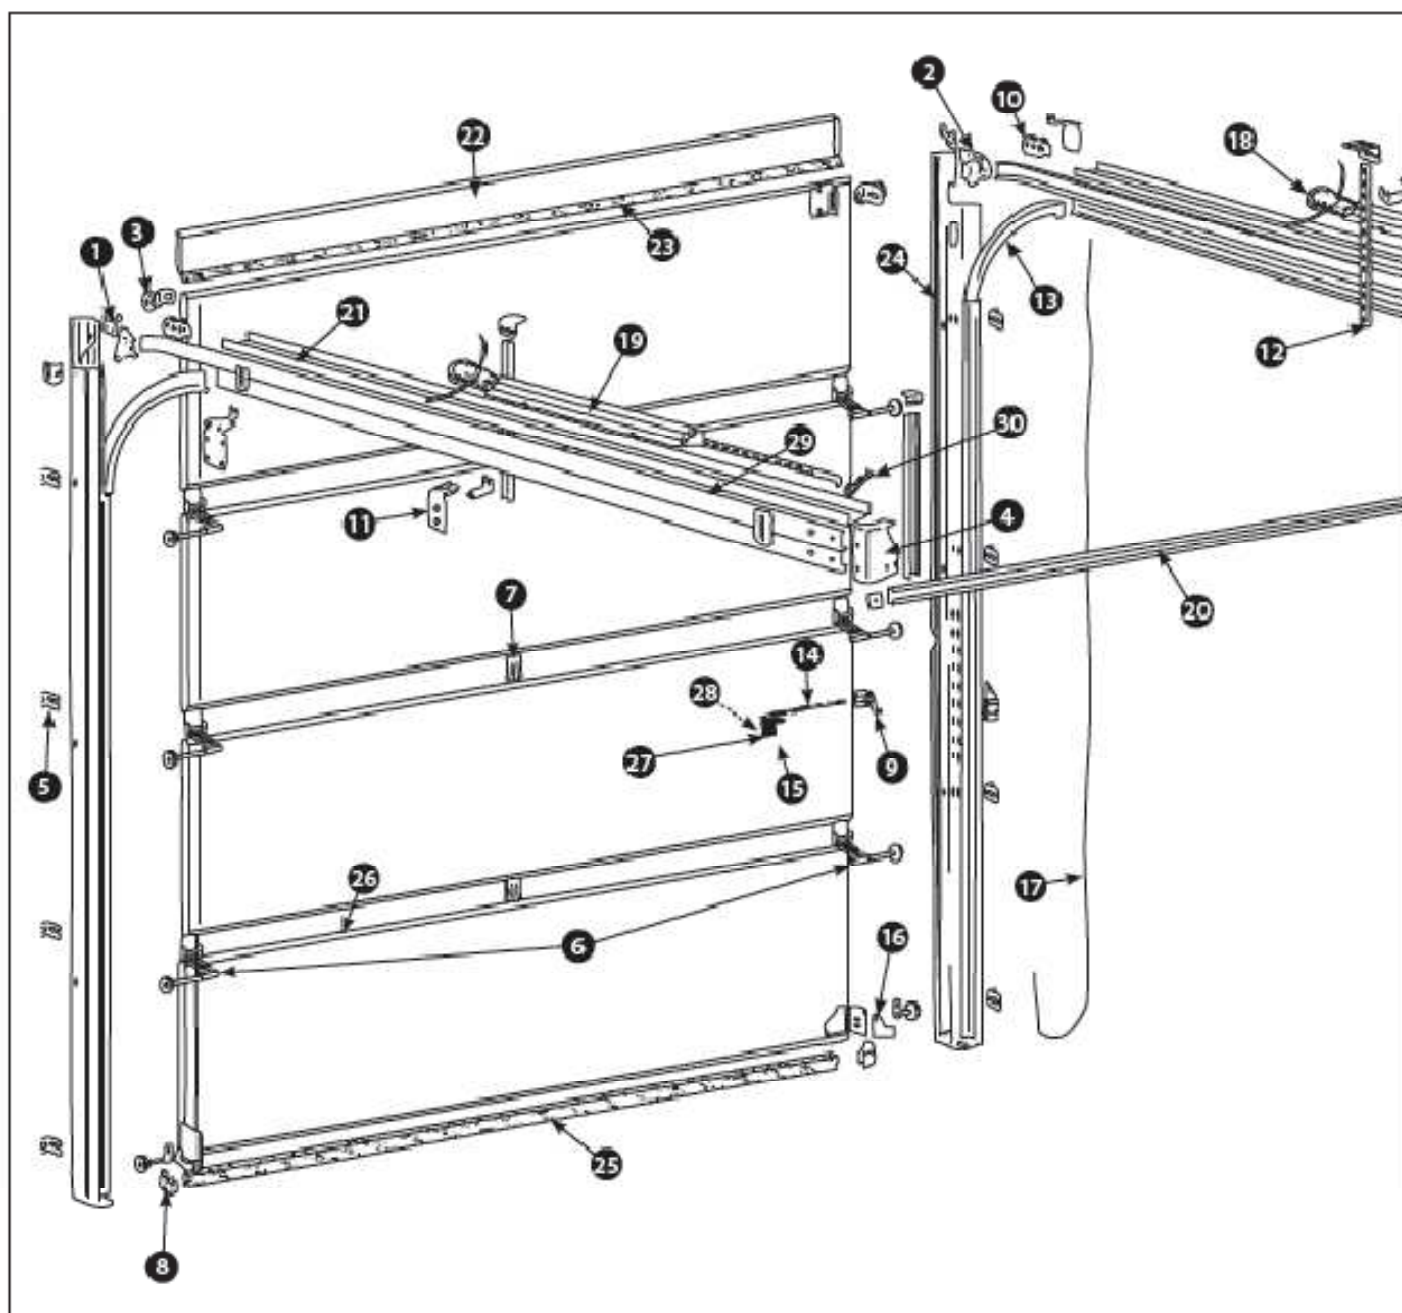

## Sommaire vues éclatées portes NOVOFERM 2014

<b>ISO 20 KIT</b>	<b>Page 2</b>
<b>ISO 20 monobloc</b>	<b>Page 3</b>
<b>ISO 45 ZF</b>	<b>Page 4</b>
<b>ISO 45</b>	<b>Page 5</b>
<b>ISO 45 à portillon</b>	<b>Page 6</b>
<b>DWM</b>	<b>Page 7</b>
<b>DL 102</b>	<b>Page 8</b>
<b>DL sans portillon</b>	<b>Page 9</b>
<b>DL avec portillon</b>	<b>Page 10</b>
<b>DL-IL</b>	<b>Page 11</b>
<b>OD-IL</b>	<b>Page 12</b>
<b>NOVISO</b>	<b>Page 13</b>
<b>SYMPHONIE</b>	<b>Page 14</b>

 **Iso 20 kit**

 **Iso 20 monobloc**

 **Iso 45 ZF**

 **Iso 45**

**Iso 45** à portillon