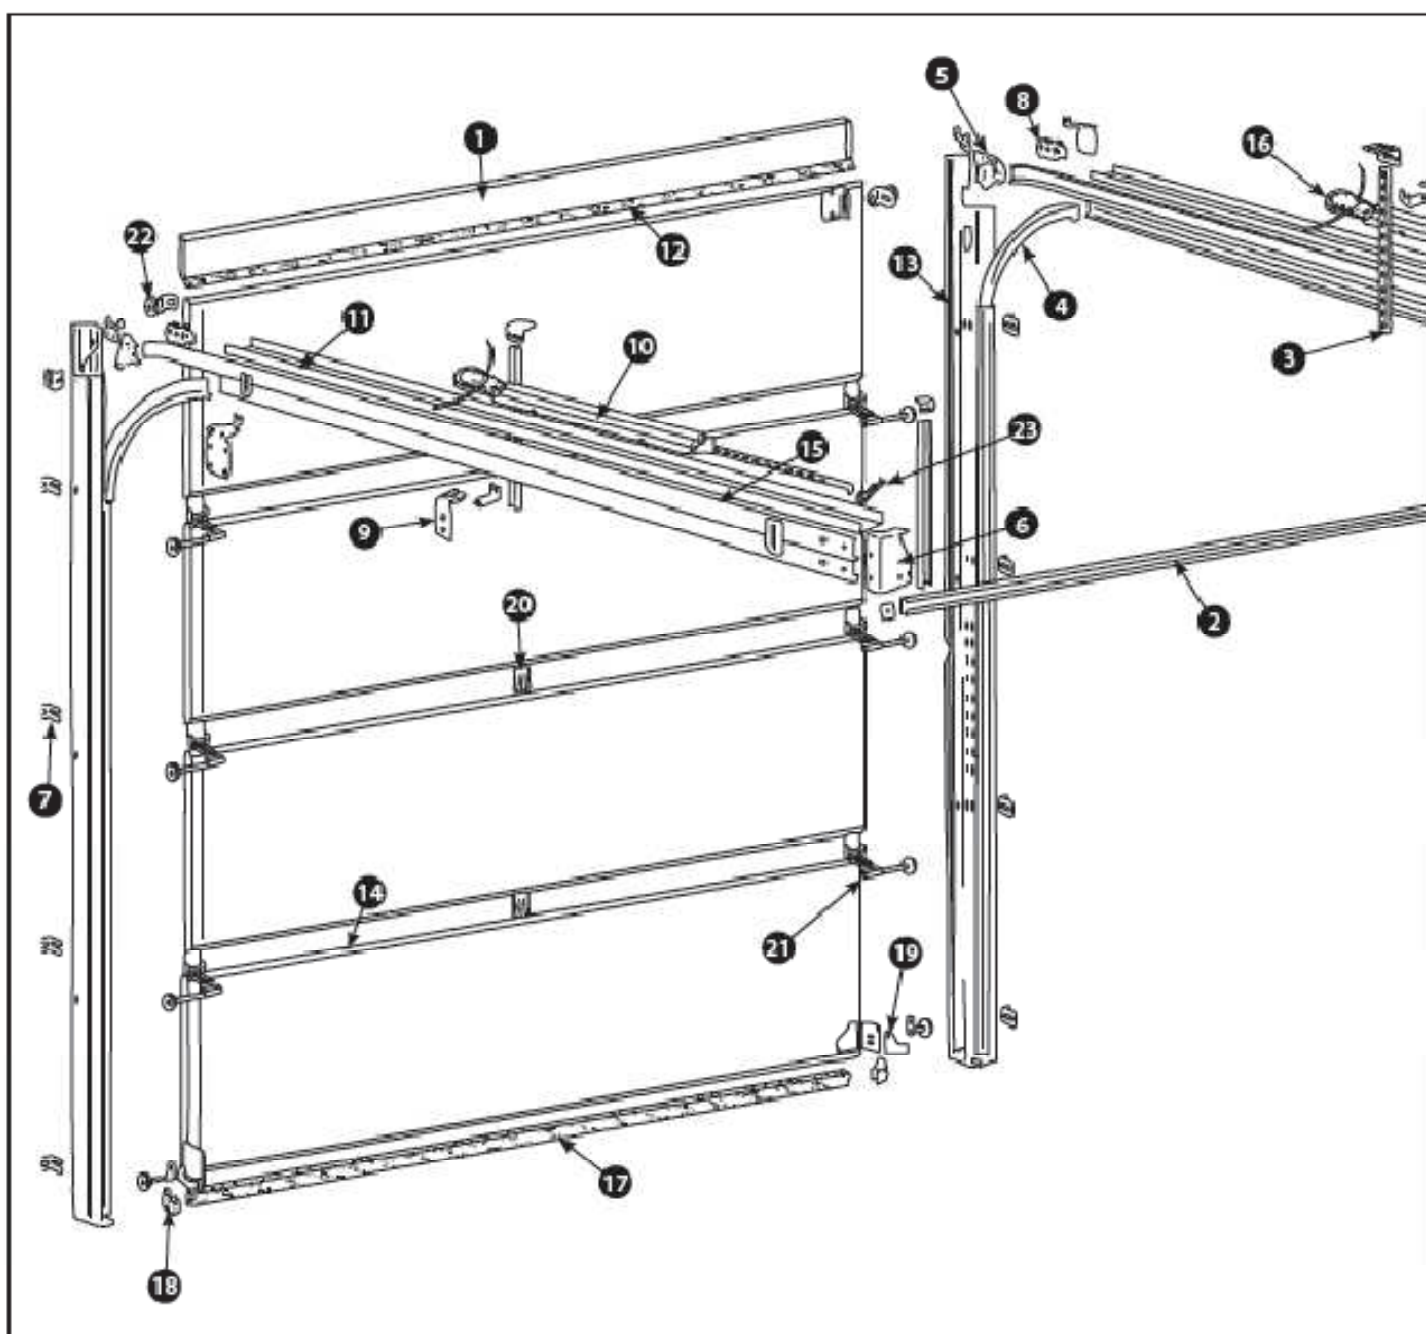

## Sommaire vues éclatées portes NOVOFERM 2014

<b>ISO 20 KIT</b>	<b>Page 2</b>
<b>ISO 20 monobloc</b>	<b>Page 3</b>
<b>ISO 45 ZF</b>	<b>Page 4</b>
<b>ISO 45</b>	<b>Page 5</b>
<b>ISO 45 à portillon</b>	<b>Page 6</b>
<b>DWM</b>	<b>Page 7</b>
<b>DL 102</b>	<b>Page 8</b>
<b>DL sans portillon</b>	<b>Page 9</b>
<b>DL avec portillon</b>	<b>Page 10</b>
<b>DL-IL</b>	<b>Page 11</b>
<b>OD-IL</b>	<b>Page 12</b>
<b>NOVISO</b>	<b>Page 13</b>
<b>SYMPHONIE</b>	<b>Page 14</b>

 **Iso 20 kit**

 **Iso 20 monobloc**

 **Iso 45 ZF**

 **Iso 45**

**Iso 45** à portillon