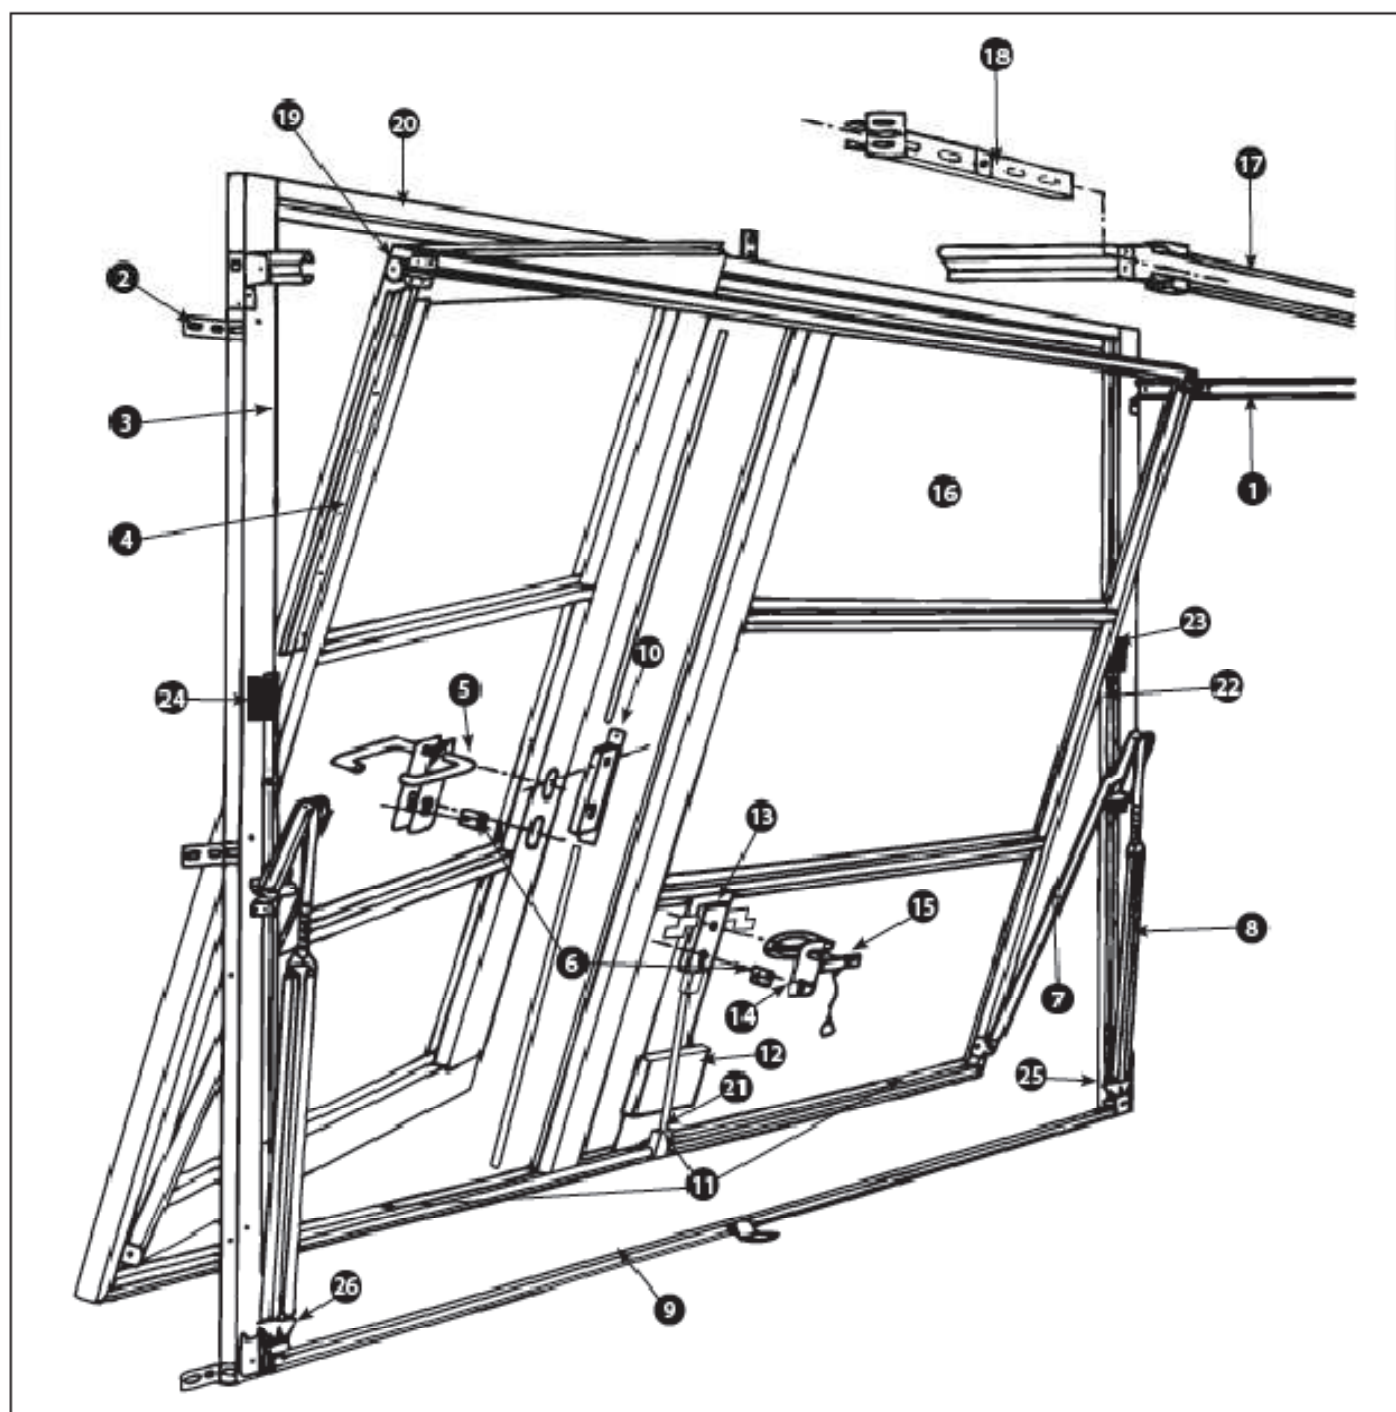

DL avec portillon

novoferm
HABITAT
L'autre entrée principale