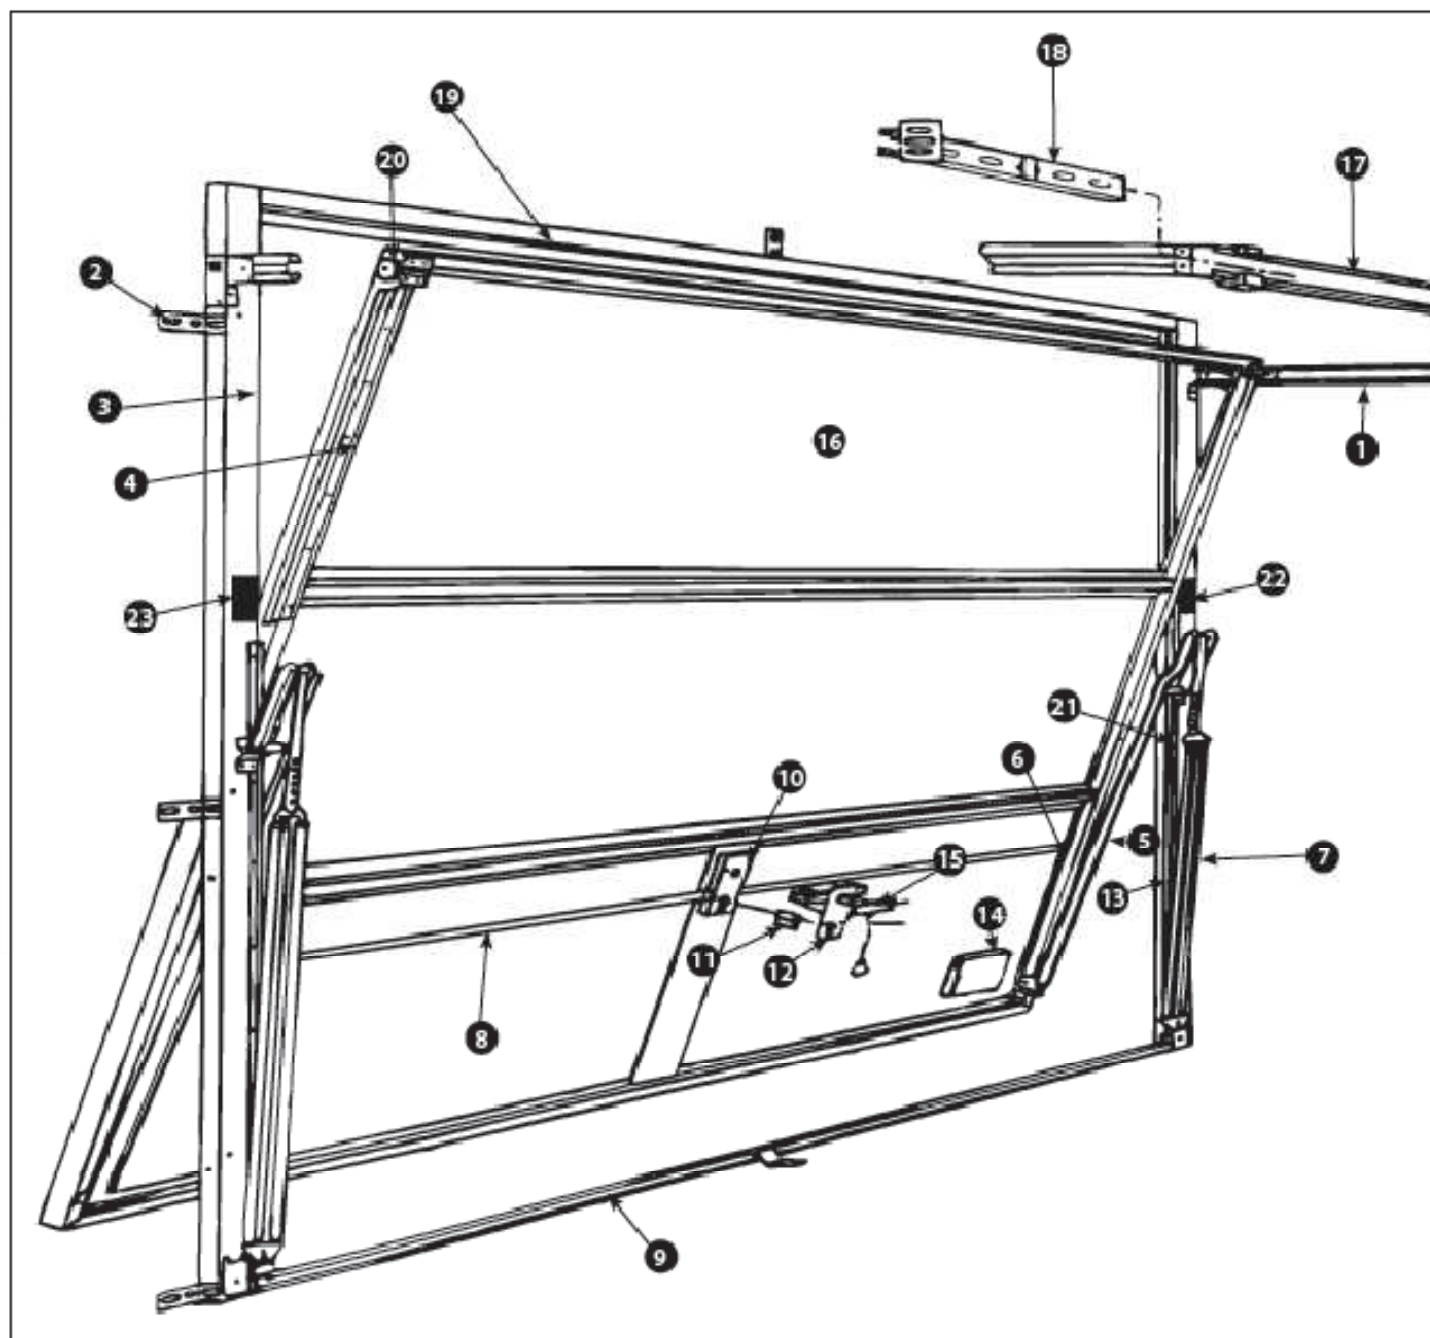

DL sans portillon

novoferm
HABITAT
L'autre entrée principale