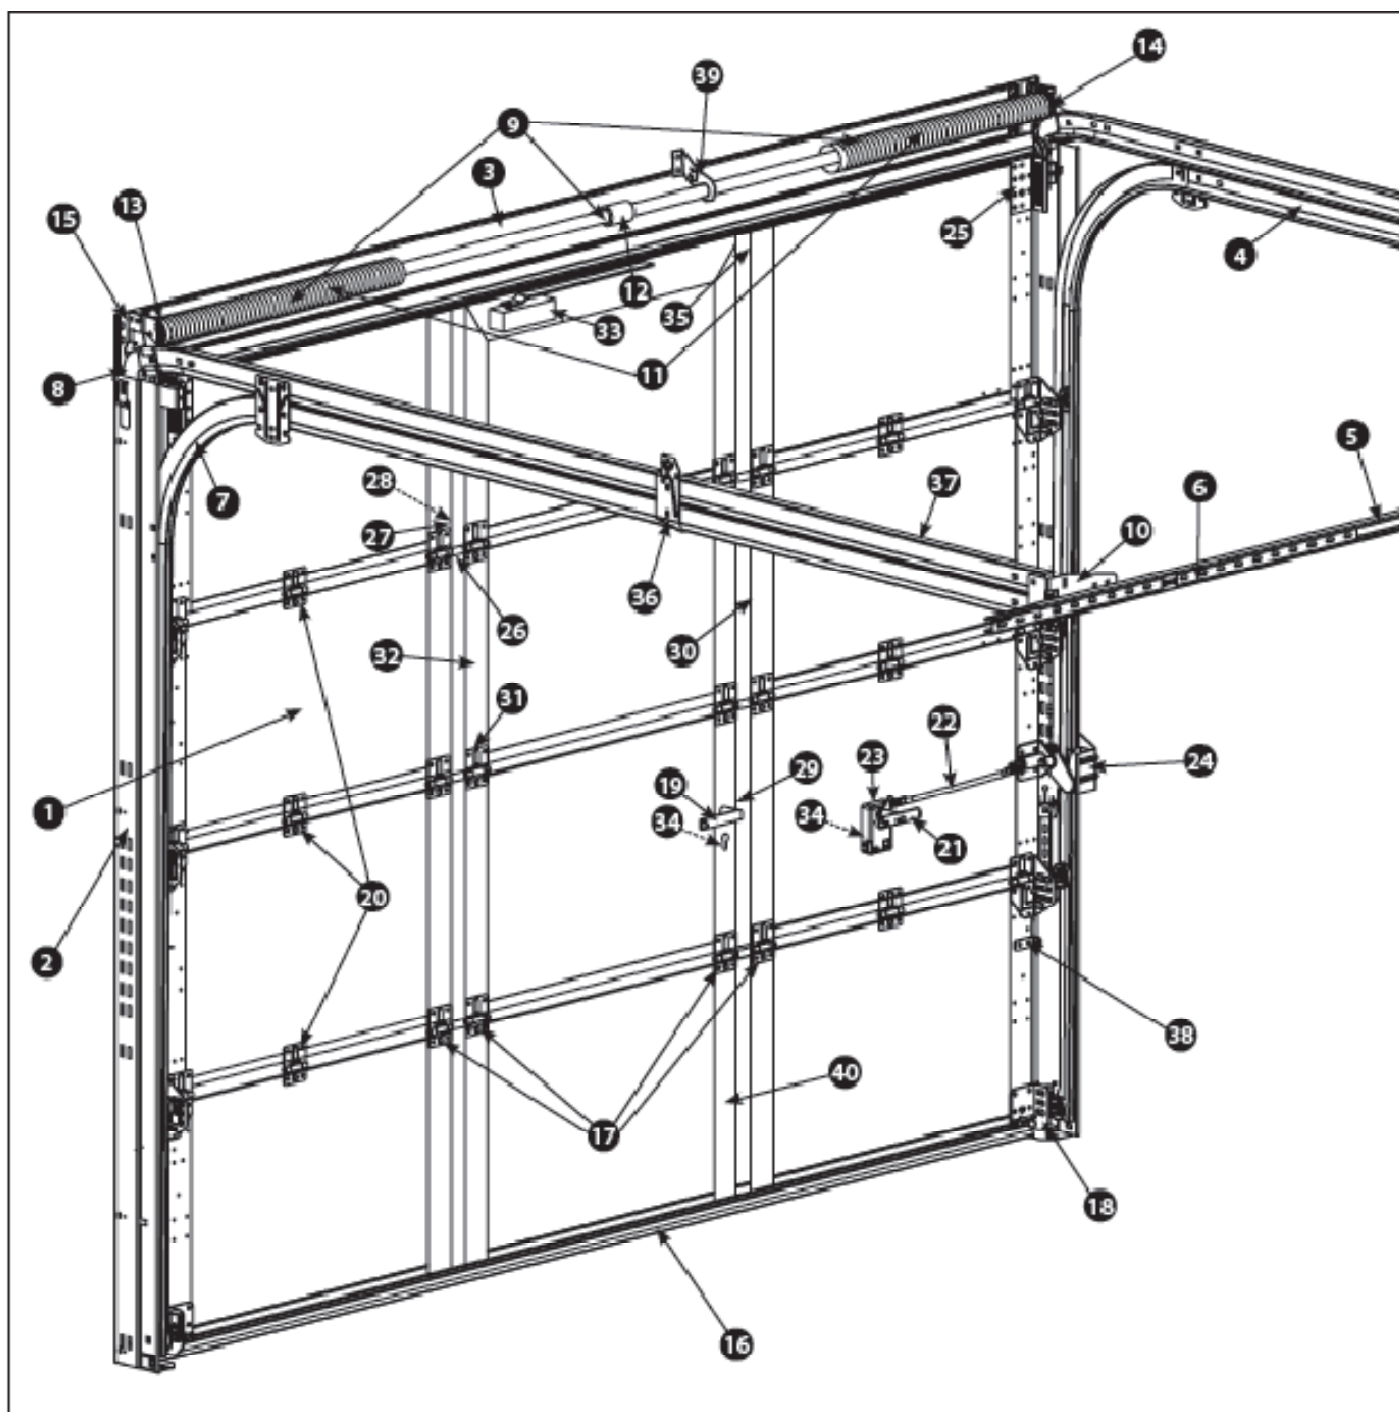

## Sommaire vues éclatées portes NOVOFERM 2014

<b>ISO 20 KIT</b>	<b>Page 2</b>
<b>ISO 20 monobloc</b>	<b>Page 3</b>
<b>ISO 45 ZF</b>	<b>Page 4</b>
<b>ISO 45</b>	<b>Page 5</b>
<b>ISO 45 à portillon</b>	<b>Page 6</b>
<b>DWM</b>	<b>Page 7</b>
<b>DL 102</b>	<b>Page 8</b>
<b>DL sans portillon</b>	<b>Page 9</b>
<b>DL avec portillon</b>	<b>Page 10</b>
<b>DL-IL</b>	<b>Page 11</b>
<b>OD-IL</b>	<b>Page 12</b>
<b>NOVISO</b>	<b>Page 13</b>
<b>SYMPHONIE</b>	<b>Page 14</b>

 **Iso 20 kit**

 **Iso 20 monobloc**

 **Iso 45 ZF**

 **Iso 45**

**Iso 45** à portillon