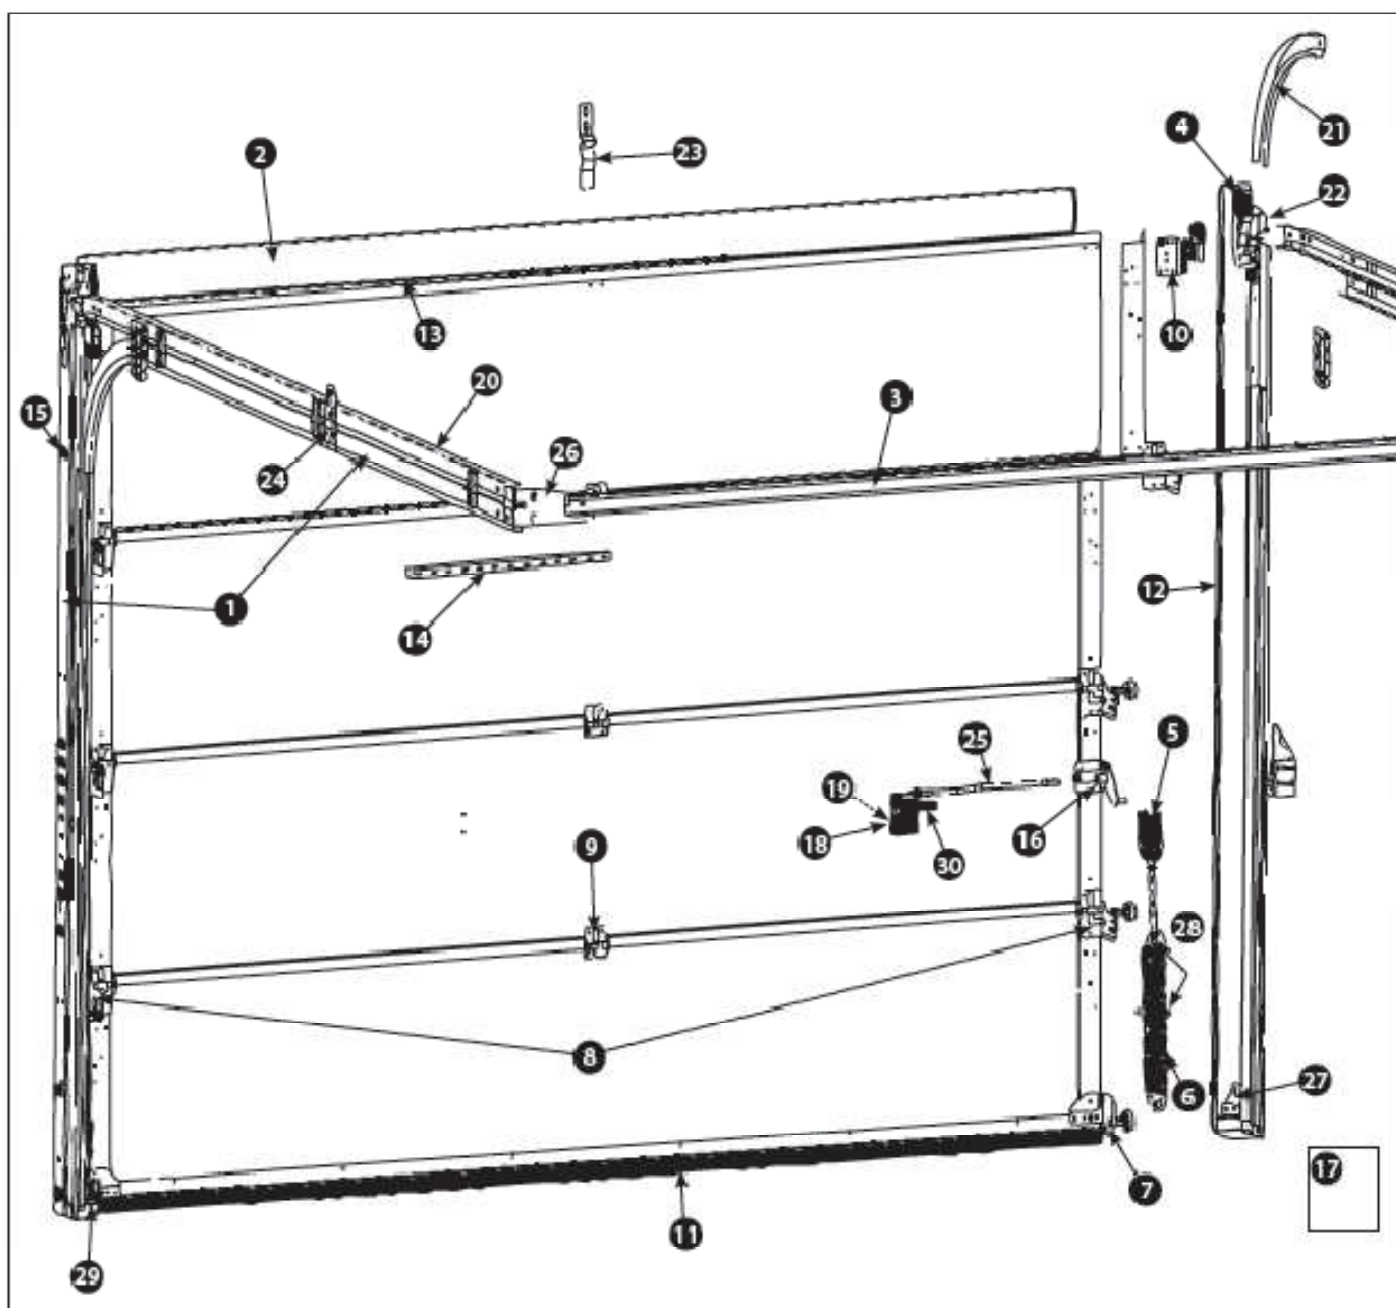

Iso 20 monobloc